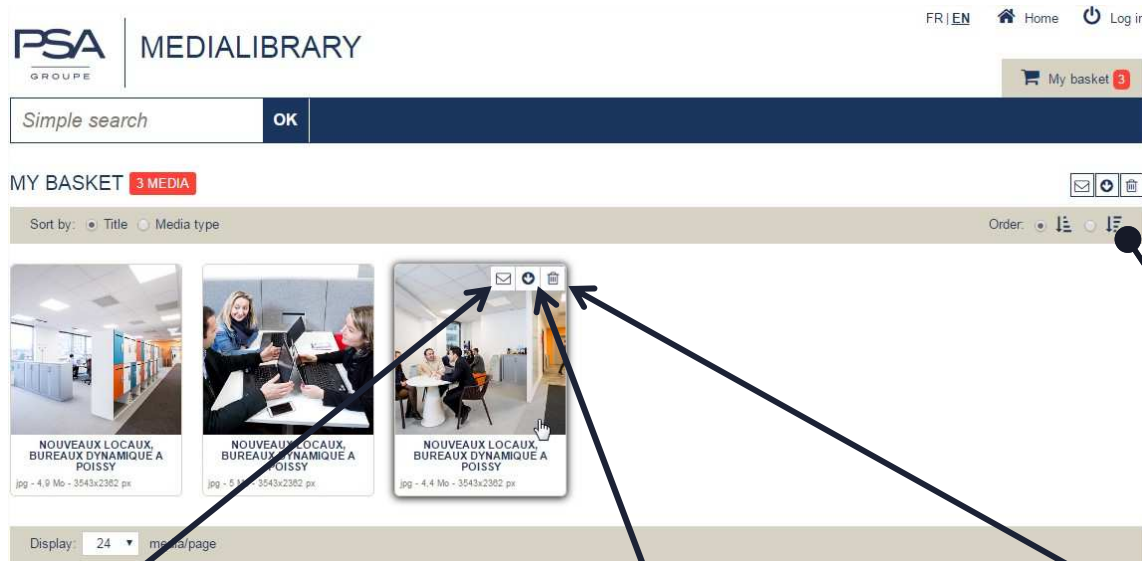

Baskets list page

Share, download or delete the whole basket

Sort by

Share by email

Download

Delete the media from the selected basket